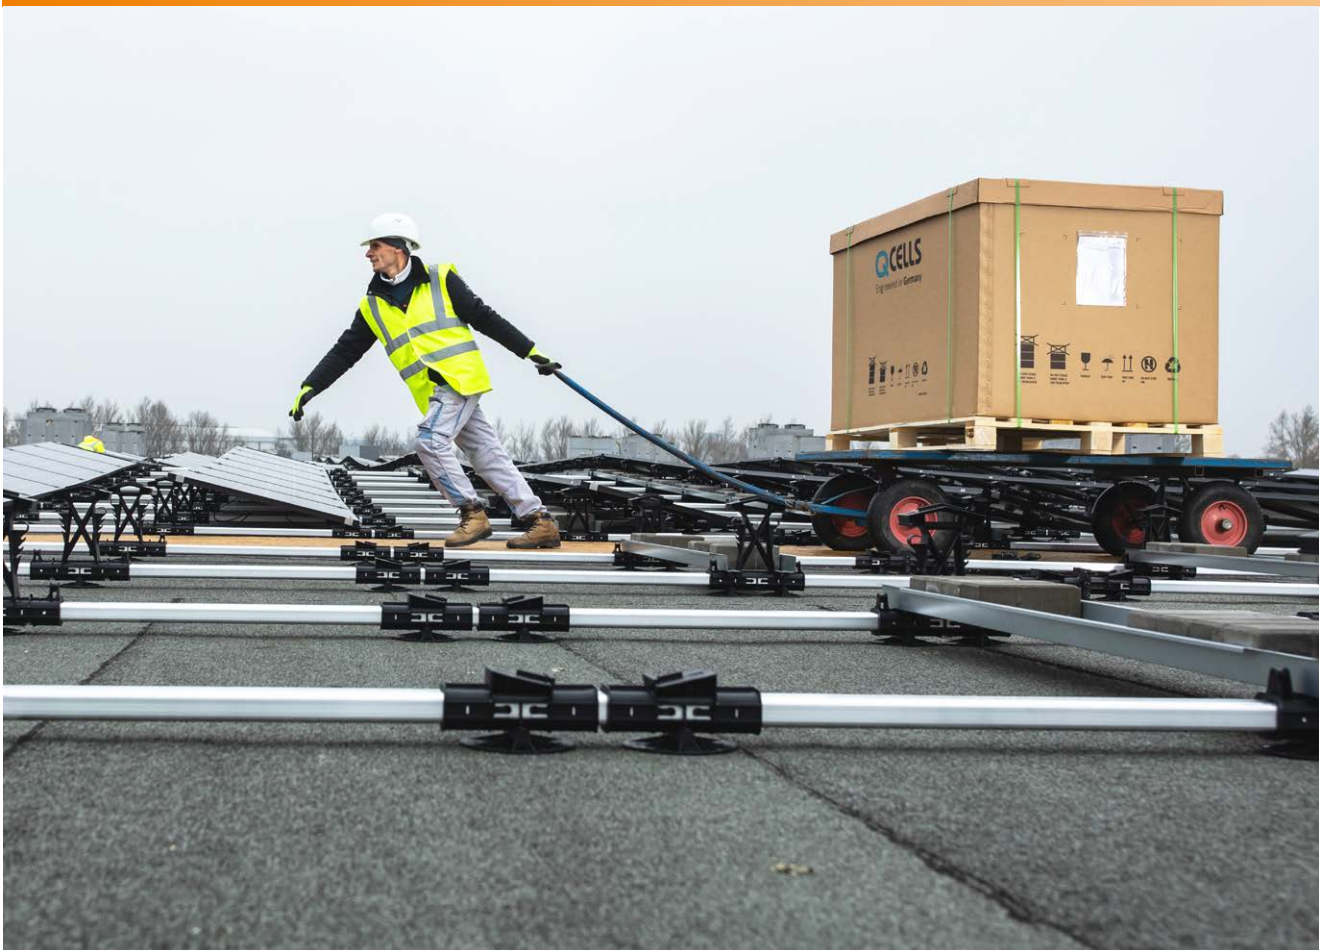

Een recent project van Zonnestroom Nederland: 5800 zonnepanelen op het dak van een groot distributiecentrum in Heerenveen.

verdeling van de zonnepanelen, maar ook vanwege het feit dat het een product is van Nederlandse makelij. "Het is van goede kwaliteit en – wat we ook een plus vinden – de producent is dichtbij. Dat kwam de begeleiding ten goede. We hadden direct contact. Onze contactpersoon bij Esdec kwam zelf op de bouw kijken. Hij kwam in de laatste fase persoonlijk controleren of de zonnepanelen waren bevestigd volgens de berekeningen in het ballastplan. Het is geen ver-weg-bedrijf, waarvan we alleen de bevestigingsystemen hebben ontvangen. Er is vanaf het moment van bestellen tot montage regelmatig contact geweest", legt Hofstede uit.

'EEN DESKUNDIGE VAN ESDEC CONTROLEERDE PERSOONLIJK OF DE ZONNEPANELEN GOED WAREN GEPLAATST.'

UITGEBALANCEERD BALLASTPLAN

Voordat de zonnepanelen op het dak werden bevestigd, heeft Hofstede regelmatig contact gehad met de afdeling project-engineering van Esdec. "Je kunt namelijk niet zomaar een dak volleggen met panelen. Je voegt gewicht toe en moet dus rekening houden met de draagkracht van het dak. Daar zit een grens aan. Esdec helpt bij het bepalen van het juiste aantal panelen voor het dak en maakt een ballastplan", legt Hofstede uit. Bij dit project was er veel begeleiding vanwege de specifieke opstelling van de zonnepanelen op het dak.

Zonnestroom Nederland richt zich niet alleen op de technische realisatie van zonne-energie projecten, maar zorgt ook voor financiering en adviseert op het gebied van financiering en subsidie. Het jonge bedrijf wil de komende jaren uitgroeien tot een belangrijke partij op de markt van zonne-energie.